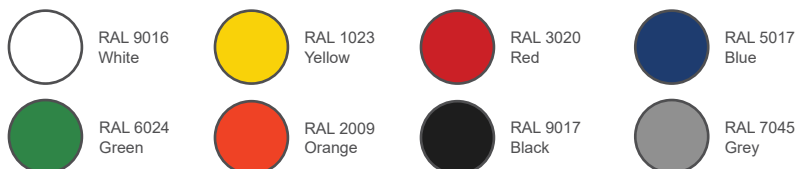

**ABOVE PU™**

» **ABOVE PU™ - DE SKARPESTE OG MEST HOLDBARE OPSTREGNINGER PÅ MARKEDET - IDEEL TIL LINJER OG HELE MARKERINGER**

Vi udfører opstregninger og hele opmalinger på alle typer belægninger. Vores produkter er af den bedste kvalitet, hvilket giver et resultat, som står skarpt i farven, med stor slidstyrke og holdbarhed.

I vores standard farvesortiment har vi 8 forskellige nuancer. På anmodning kan vi tilbyde flere farvenuancer.

-  EPOXY MODIFICERET
-  VEJRBESTANDIGT
-  SLIDSTÆRKT
-  LÆNGSTE LEVETID PÅ MARKEDET
-  8 STANDARD NUANCER